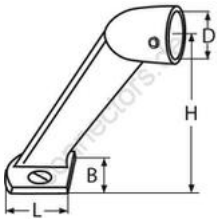

HOLGER HEUER

Always the right connection

Опора проходная для поручней 60°

A4 - AISI 316

All details without our obligation

Product No.	Tube-Ø	H	Socket-Maß (L+B)	Box
8213422	22	50	36 x 32	1

Holger Heuer Exportservice eKfm